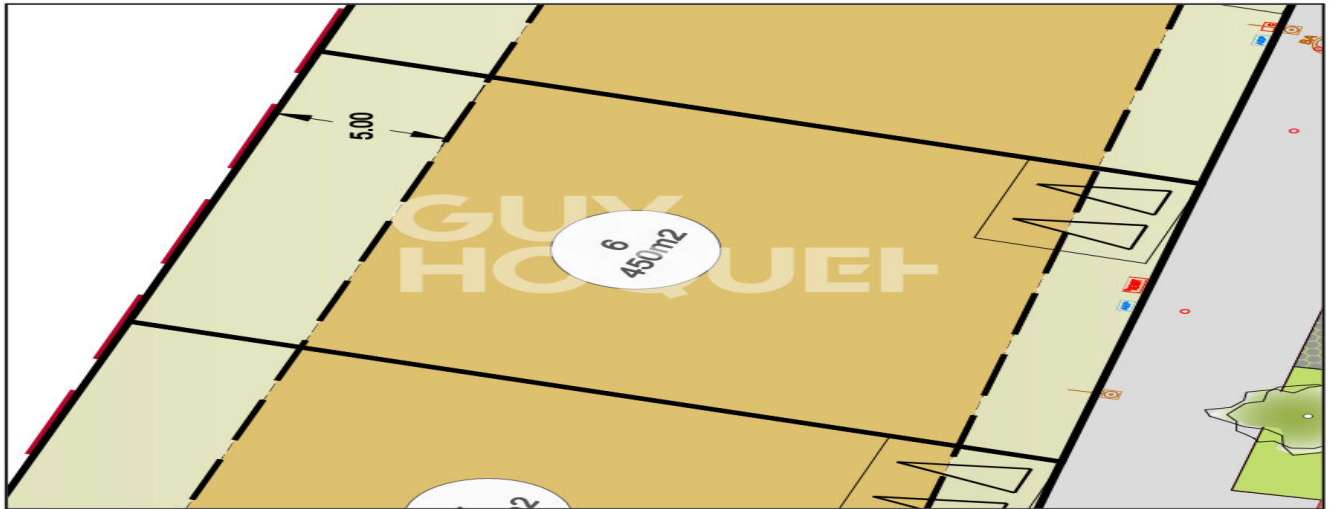

PLAN DE COMPOSITION DU LOT Echelle : 1/200

Terrain SARTILLY BAIE BOCAGE (50530) - 450 m² - parcelle 6

MONTVIRON 50530

47 000 € *

* Honoraires à la charge du vendeur

**Guy HOQUET
AVRANCHES**13 Boulevard du Luxembourg
50300 Avranches**0233580842**

Terrain SARTILLY BAIE BOCAGE (50530) - 450 m² - parcelle 6

Guy Hoquet Avranches vous présente ce terrain à bâtir d'une surface de 450m² dans un lotissement de 10 lots sur la commune de Sartilly Baie Bocage (50530).