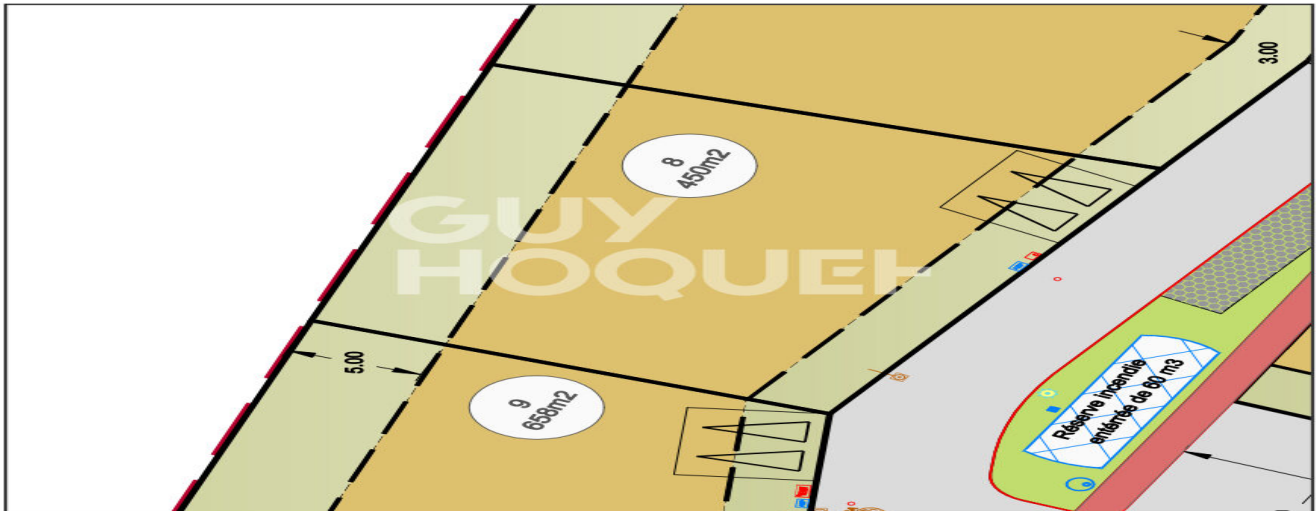

**PLAN DE COMPOSITION DU LOT Echelle : 1/250**

## Terrain SARTILLY BAIE BOCAGE (50530) - 450 m<sup>2</sup> - Parcelle 8

Guy Hoquet Avranches vous propose ce terrain à bâtir d'une surface de 450 m<sup>2</sup> dans un lotissement de 10 lots situé sur la commune de Sartilly Baie Bocage (50530).