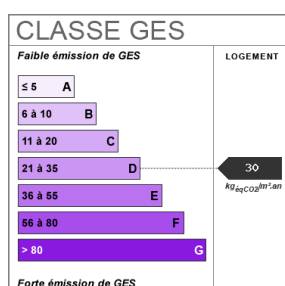

Ce logement comporte une piscine. Ce bien est également agrémenté de 2 terrasses.

L'indice DPE est C pour une consommation énergétique de 133 kWh/m²/an. L'indice GES est, quant à lui, de catégorie D (de l'ordre de 30 Kg CO₂/m²/an).

140 m²

6 pièce(s)

5
chambres

1 sdb

1 sde

Fiche technique du bien

Exposition	Sud
Vis-à-vis	Non
Fenêtres	PVC Double Vitrage
Assainissement	Séparation des eaux
Salle(s) de bains	1
Salle(s) d'eau	1
Cuisine	Ouverte Aménagée Equipée
Mécanisme Chauffage	Radiateur
Mode Chauffage	Fuel
Eau chaude	Chaudière
Cheminée	Insert
Nombre de terrasse	2
Piscine	Oui
Diagnostic Energétique	Oui
Conso Energy	133 kWh/m ² par an

Bilan énergétique

Photos du bien