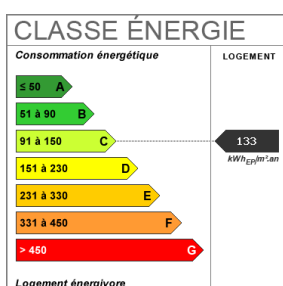

MAISON 6 PIÈCES AVEC PISCINE

Découvrez cette maison de 6 pièces de 140 m² et de 1 700 m² de terrain. Elle bénéficie d'une exposition sud. Le rez-de-chaussée inclut une grande salle à manger de 60 m², une chambre, une salle de bains, des toilettes, une chaufferie, une piscine et un garage de 150 m². On trouve au premier étage trois chambres (une de 15 m²), une salle d'eau et des toilettes. Le deuxième étage dispose d'une chambre de 28 m². La maison bénéficie de radiateurs fonctionnant au fuel.

Ce logement comporte une piscine. Ce bien est également agrémenté de 2 terrasses.

L'indice DPE est C pour une consommation énergétique de 133 kWh/m²/an. L'indice GES est, quant à lui, de catégorie D (de l'ordre de 30 Kg CO₂/m²/an).

140 m²

6 pièce(s)

5
chambres

1 sdb

1 sde

Fiche technique du bien

Exposition	Sud
Vis-à-vis	Non
Fenêtres	PVC Double Vitrage
Assainissement	Séparation des eaux
Salle(s) de bains	1
Salle(s) d'eau	1
Cuisine	Ouverte Aménagée Equipée
Mécanisme Chauffage	Radiateur
Mode Chauffage	Fuel
Eau chaude	Chaudière
Cheminée	Insert
Nombre de terrasse	2
Piscine	Oui
Diagnostic Energétique	Oui
Conso Energy	133 kWh/m ² par an

Bilan énergétique

Photos du bien